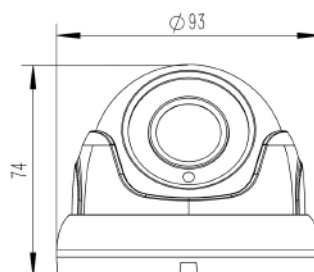

Model	MSJ-IP-4318W-PRO-3MP 2.8mm MSJ-IP-4318G-PRO-3MP 2.8mm
Tryb pracy	TCP/IP
Przetwornik	1,28" SONY EXMOR IMX307 STARVIS, DOL HDR, DARK FIGHTER
Matryca	3MP
Główny strumień	3MP(2304x1296)@20kl/s 2MP(1920x1080)@25kl/s
Dodatkowy strumień	D1(720x480)@15-25kl/s CIF(352x288)@15-25kl/s
Kompresja	H.264/H.264+/H.265/H.265+ JPEG/AVI/MJPEG
ROI	Tak
Protokół	Onvif/NetIP/HIK
Obiektyw	2.8 mm 3MP
Filtr	Mechaniczny ICR
Czułość tryb kolor	0,005lux@F1.6
Czułość tryb CZ/B	0 lux
Oświetlenie	14μ x 18PCS SMT Led IR
Zasięg IR	20 m
Porty	Onvif: 8999 HIK: 8000 NETIP/TCP: 34567 HTTP: 80 RTSP: 554
Bitrate (Kb/s)	64 kb/s – 15 Mb/s
Zapis w chmurze	Dropbox, Dysk Google
Slot SD	Tak, Max 512GB
Wyjście Audio	Tak, RCA
DNR	2D/3D
AWB/AGC/BLC/WDR	Tak
S/N Ratio	52dB(min), AGC wyłączony
Migawka	PAL:1/25s-1/100000s
Aplikacja mobilna	Android/iOS
Inne funkcje	Defog, Lustro, Odwrócenie obrazu, Zamrożenie obrazu, Negatyw
Temp. Pracy	-20 ~ +60°C
Wilgotność	<95%
Pobór mocy	750 mA
Zasilanie	12V/POE (IEEE 802.3af)
Wymiary	Ø93, 74(wys) mm
Obudowa	Metal, IP66
Producent	MSJ Vision

- Kompresja Video: H.264/H.264+/H.265/H.265+
- Filtr: Mechaniczny (ICR)
- Podgląd na urządzeniach mobilnych z systemem: Android, iOS
- Protokoły: Onvif, NetIP, HIK
- Darmowe oprogramowanie na komputery z systemem: Windows, OS X
- Zapis w chmurach Dropbox, Dysk Google
- Menu: język polski
- Chmura: zdalny dostęp do urządzenia za pośrednictwem numeru seryjnego bez konieczności posiadania stałego adresu IP

Dystrybutor

Msj Vision s.c
ul. Modlińska 204
03-119 Warszawa
tel. 22 674 04 10
biuro@msjvision.pl
www.msjvision.pl