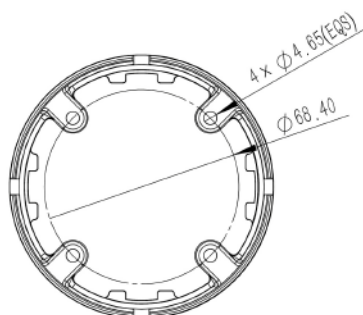

Model	MSJ-IP-4318W-PRO-3MP 2.8mm MSJ-IP-4318G-PRO-3MP 2.8mm
Tryb pracy	TCP/IP
Przetwornik	1,28" SONY EXMOR IMX307 STARVIS, DOL HDR, DARK FIGHTER
Matryca	3MP
Główny strumień	3MP(2304x1296)@20kl/s 2MP(1920x1080)@25kl/s
Dodatkowy strumień	D1(720x480)@15-25kl/s CIF(352x288)@15-25kl/s
Kompresja	H.264/H.264+/H.265/H.265+ JPEG/AVI/MJPEG
ROI	Tak
Protokół	Onvif/NetIP/HIK
Obiektyw	2.8 mm 3MP
Filtr	Mechaniczny ICR
Czułość tryb kolor	0,005lux@F1.6
Czułość tryb CZ/B	0 lux
Oświetlenie	14μ x 18PCS SMT Led IR
Zasięg IR	20 m
Porty	Onvif: 8999 HIK: 8000 NETIP/TCP: 34567 HTTP: 80 RTSP: 554
Bitrate (Kb/s)	64 kb/s – 15 Mb/s
Zapis w chmurze	Dropbox, Dysk Google
Slot SD	Tak, Max 512GB
Wyjście Audio	Tak, RCA
DNR	2D/3D
AWB/AGC/BLC/WDR	Tak
S/N Ratio	52dB(min), AGC wyłączony
Migawka	PAL:1/25s-1/100000s
Aplikacja mobilna	Android/iOS
Inne funkcje	Defog, Lustro, Odwrócenie obrazu, Zamrożenie obrazu, Negatyw
Temp. Pracy	-20 ~ +60°C
Wilgotność	<95%
Pobór mocy	750 mA
Zasilanie	12V/POE (IEEE 802.3af)
Wymiary	Ø93, 74(wys) mm
Obudowa	Metal, IP66
Producent	MSJ Vision

- Kompresja Video: H.264/H.264+/H.265/H.265+
- Filtr: Mechaniczny (ICR)
- Podgląd na urządzeniach mobilnych z systemem: Android, iOS
- Protokoły: Onvif, NetIP, HIK
- Darmowe oprogramowanie na komputery z systemem: Windows, OS X
- Zapis w chmurach Dropbox, Dysk Google
- Menu: język polski
- Chmura: zdalny dostęp do urządzenia za pośrednictwem numeru seryjnego bez konieczności posiadania stałego adresu IP

Dystrybutor

Msj Vision s.c
ul. Modlińska 204
03-119 Warszawa
tel. 22 674 04 10
biuro@msjvision.pl
www.msjvision.pl