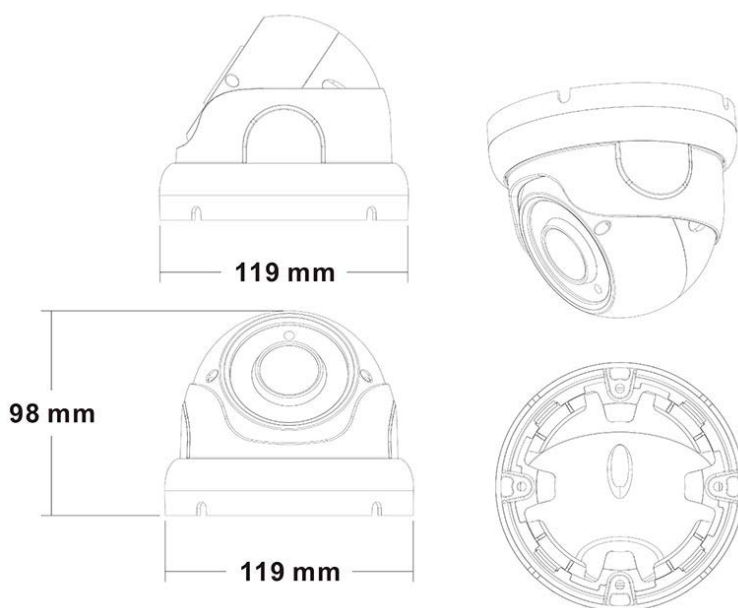

Model	MSJ-IP-6324W-PRO-3MP 2.8-12mm MSJ-IP-6324G-PRO-3MP 2.8-12mm
Tryb pracy	TCP/IP
Przetwornik	1.28" SONY EXMOR IMX307 STARVIS DOL HDR, DARK FIGHTER
Matryca	3MP
Główny strumień	3MP(2048x1536)@15kl/s 2MP(1920x1080)@25kl/s
Dodatkowy strumień	D1(720x480)@15-25kl/s CIF(352x288)@15-25kl/s
Kompresja	H.264/H.264+/H.265/H.265+ JPEG/AVI/MJPEG
Protokół	Onvif/NetIP/HIK
ROI	Tak
Obiektyw	2.8-12 mm 3MP
Filtr	Mechaniczny ICR
Czułość tryb kolor	0,005lux@F1.6
Czułość tryb CZ/B	0 lux
Oświetlenie	14μ x 24PCS SMT Led IR
Zasięg IR	30 m
Porty	Onvif: 8999 HIK: 8000 NETIP/TCP: 34567 HTTP: 80 RTSP: 554
Bitrate (Kb/s)	64 kb/s – 15 Mb/s
Zapis w chmurze	Dropbox, Dysk Google
Slot SD	Tak, Max 512GB
Wyjście Audio	Tak, RCA
DNR	2D/3D
AWB/AGC/BLC/WDR	Tak
S/N Ratio	52dB(min), AGC wyłączony
Migawka	PAL: 1/25s-1/100000s
Aplikacja mobilna	Android/iOS
Inne funkcje	Defog, Lustro, Odwrócenie obrazu, Zamrożenie obrazu, Negatyw
Temp. Pracy	-20 ~+60°C
Wilgotność	<95%
Pobór mocy	950 mA
Zasilanie	12V/POE (IEEE 802.3af)
Wymiary	Ø119, 98(wys) mm
Obudowa	Metal, IP66

- Kompresja Video: H.264/H.264+/H.265/H.265+
- Filtr: Mechaniczny (ICR)
- Podgląd na urządzeniach mobilnych z systemem: Android, iOS
- Protokoły: Onvif, NetIP, HIK
- Darmowe oprogramowanie na komputery z systemem: Windows, OS X
- Zapis w chmurach Dropbox, Dysk Google
- Menu: język polski
- Chmura: zdalny dostęp do urządzenia za pośrednictwem numeru seryjnego bez konieczności posiadania stałego adresu IP

Dystrybutor

Msj Vision s.c
ul. Modlińska 204
03-119 Warszawa
tel. 22 674 04 10
biuro@msjvision.pl
www.msjvision.pl