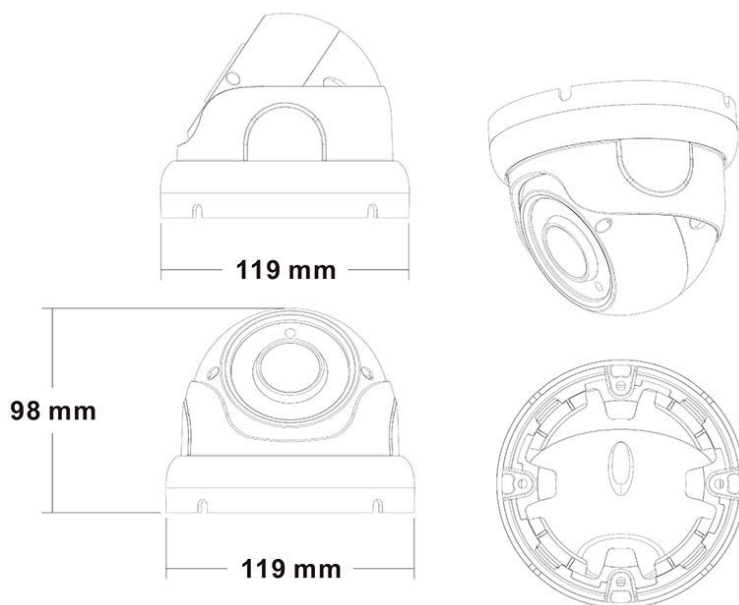

Model	MSJ-IP-6524W-PRO-5MP 2.8-12mm MSJ-IP-6524G-PRO-5MP 2.8-12mm
Tryb pracy	TCP/IP
Przetwornik	1,28" SONY EXMOR IMX335 STARVIS DOL HDR, DARK FIGHTER
Matryca	5MP
Główny strumień	5MP(2592x1944)@20kl/s 4MP(2560x1440)@25kl/s 2MP(1920x1080)@30/25kl/s
Dodatkowy strumień	D1(720x480)@15-25kl/s CIF(352x288)@15-25kl/s
Kompresja	H.264/H.264+/H.265/H.265+ JPEG/AVI/MJPEG
Protokół	Onvif/NetIP/HIK
ROI	Tak
Obiektyw	2.8-12 mm 6MP
Filtr	Mechaniczny ICR
Czułość tryb kolor	0,002lux@F1.2
Czułość tryb CZ/B	0 lux
Oświetlenie	14μ x 24PCS SMT Led IR
Zasięg IR	30 m
Porty	Onvif: 8999 HIK: 8000 NETIP/TCP: 34567 HTTP: 80 RTSP: 554
Bitrate (Kb/s)	64 kb/s - 15 Mb/s
Zapis w chmurze	Dropbox, Dysk Google
Slot SD	Tak, Max 512GB
Wyjście Audio	Tak, RCA
DNR	2D/3D
AWB/AGC/BLC/WDR	Tak
S/N Ratio	52dB(min), AGC wyłączony
Migawka	PAL:1/25s-1/100000s
Aplikacja mobilna	Android/iOS
Inne funkcje	Defog, Lustro, Odwrócenie obrazu, Zamrożenie obrazu, Negatyw
Temp. Pracy	-20 ~ +60°C
Wilgotność	<95%
Pobór mocy	950 mA
Zasilanie	12V/POE (IEEE 802.3af)
Wymiary	Ø119, 98(wys) mm
Obudowa	Metal, IP66

- Kompresja Video: H.264/H.264+/H.265/H.265+
- Filtr: Mechaniczny (ICR)
- Podgląd na urządzeniach mobilnych z systemem: Android, iOS
- Protokoły: Onvif, NetIP, HIK
- Darmowe oprogramowanie na komputery z systemem: Windows, OS X
- Zapis w chmurach Dropbox, Dysk Google
- Menu: język polski
- Chmura: zdalny dostęp do urządzenia za pośrednictwem numeru seryjnego bez konieczności posiadania stałego adresu IP

Dystrybutor

Msj Vision s.c
ul. Modlińska 204
03-119 Warszawa
tel. 22 674 04 10
biuro@msjvision.pl
www.msjvision.pl